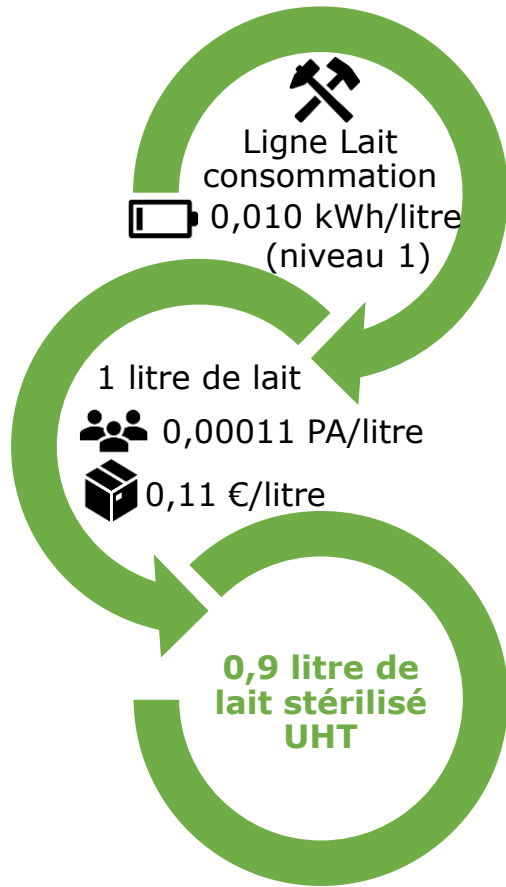

Activité laiterie

Informations transformation et
commercialisation des produits laitiers

SIMAGRI

Yaourt

Entrepôt réfrigéré / 7 jours
0,0008 m²/kilo

 Type	Prix au kilo (en €) 
Conventionnel	
	0,44 à 0,80
	0,76 à 1,16
	1,09 à 1,61
BIO	
	0,50 à 0,92
	0,88 à 1,35
	1,28 à 1,89

 Contrat

 Grossiste

Lait stérilisé UHT

Entrepôt / 25 jours
0,0010 m²/litre

 Type	Prix au litre (en €) 
Conventionnel	
	0,41 à 0,73
	0,69 à 1,05
	0,99 à 1,45
BIO	
	0,46 à 0,83
	0,80 à 1,23
	1,15 à 1,70

 Contrat

 Grossiste

Lait frais pasteurisé

 Entrepôt réfrigéré / 5 jours
0,0010 m²/litre

 Type	Prix au litre (en €) 
Conventionnel	
	0,45 à 0,82
	0,77 à 1,18
	1,10 à 1,62
BIO	
	0,51 à 0,94
	0,89 à 1,36
	1,29 à 1,91