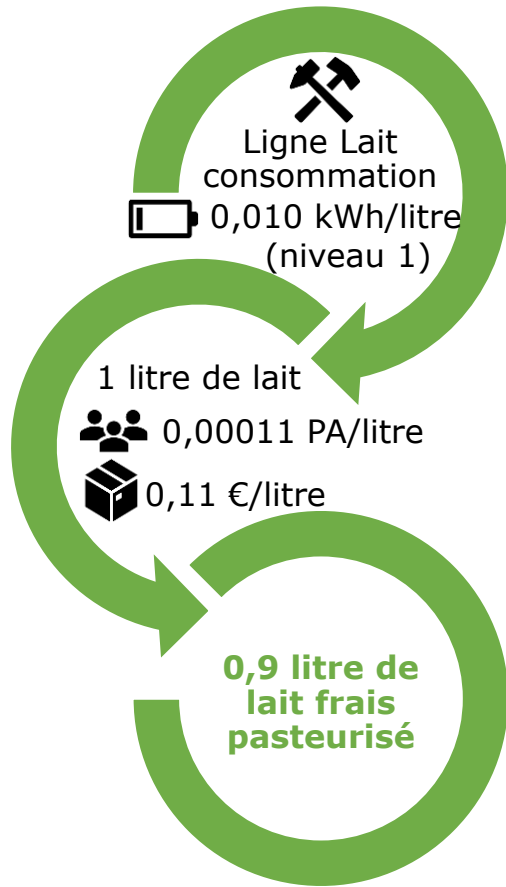

Activité laiterie

Informations transformation et
commercialisation des produits laitiers

SIMAGRI

Yaourt

Entrepôt réfrigéré / 7 jours
0,0008 m²/kilo

 Type	Prix au kilo (en €) 
Conventionnel	
	0,44 à 0,80
	0,76 à 1,16
	1,09 à 1,61
BIO	
	0,50 à 0,92
	0,88 à 1,35
	1,28 à 1,89

 Contrat

 Grossiste

Lait stérilisé UHT

Entrepôt / 25 jours
0,0010 m²/litre

 Type	Prix au litre (en €) 
Conventionnel	
	0,41 à 0,73
	0,69 à 1,05
	0,99 à 1,45
BIO	
	0,46 à 0,83
	0,80 à 1,23
	1,15 à 1,70

 Contrat

 Grossiste

Lait frais pasteurisé

 Entrepôt réfrigéré / 5 jours
0,0010 m²/litre

 Type	Prix au litre (en €) 
Conventionnel	
	0,45 à 0,82
	0,77 à 1,18
	1,10 à 1,62
BIO	
	0,51 à 0,94
	0,89 à 1,36
	1,29 à 1,91