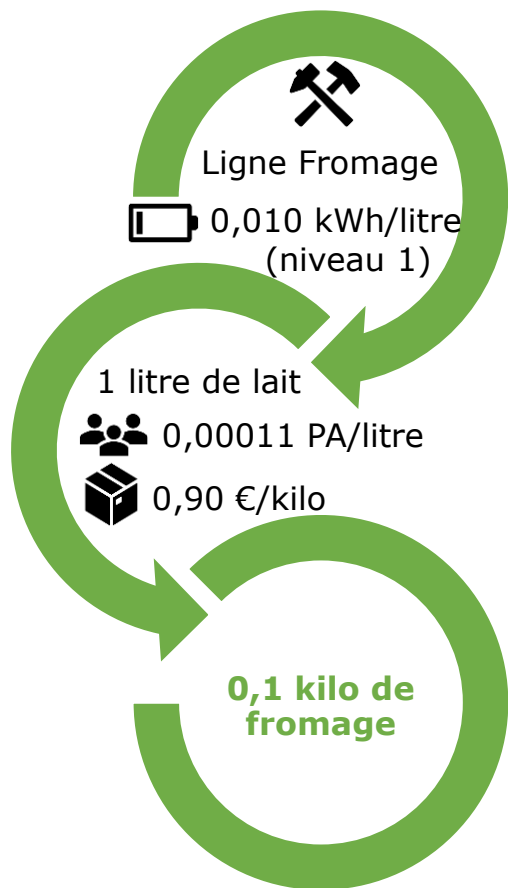

Activité laiterie

Informations transformation et
commercialisation des produits laitiers

SIMAGRI

Yaourt

Entrepôt réfrigéré / 7 jours
0,0008 m²/kilo

 Type	Prix au kilo (en €) 
Conventionnel	
	0,44 à 0,80
	0,76 à 1,16
	1,09 à 1,61
BIO	
	0,50 à 0,92
	0,88 à 1,35
	1,28 à 1,89

 Contrat

 Grossiste

Lait stérilisé UHT

Entrepôt / 25 jours
0,0010 m²/litre

 Type	Prix au litre (en €) 
Conventionnel	
	0,41 à 0,73
	0,69 à 1,05
	0,99 à 1,45
BIO	
	0,46 à 0,83
	0,80 à 1,23
	1,15 à 1,70

 Contrat

 Grossiste

Lait frais pasteurisé

 Entrepôt réfrigéré / 5 jours
0,0010 m²/litre

 Type	Prix au litre (en €) 
Conventionnel	
	0,45 à 0,82
	0,77 à 1,18
	1,10 à 1,62
BIO	
	0,51 à 0,94
	0,89 à 1,36
	1,29 à 1,91

 Contrat

 Grossiste

Fromage

Entrepôt réfrigéré / 11 jours
0,0020 m²/kilo

 Type	Prix au kilo (en €) 
Conventionnel	
	3,99 à 9,17
	7,15 à 13,62
	10,49 à 19,19
BIO	
	4,58 à 10,65
	8,37 à 16,01
	12,38 à 22,68