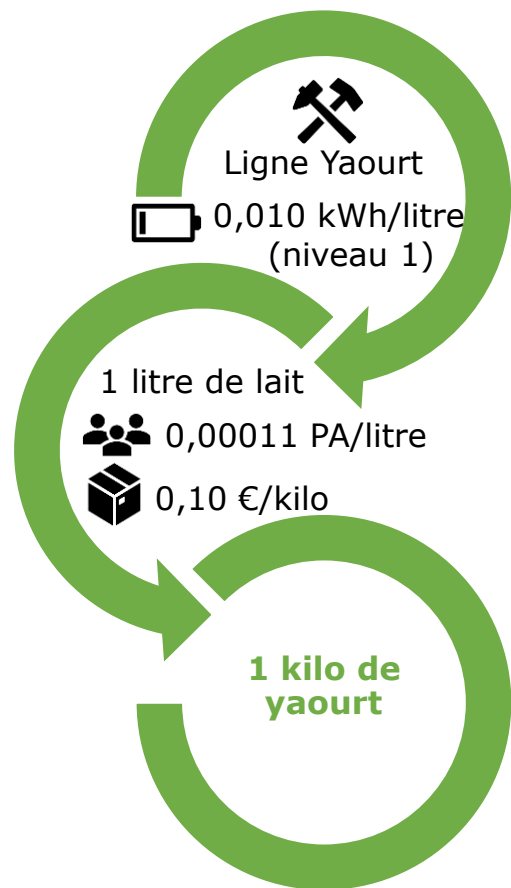

Activité laiterie

Informations transformation et
commercialisation des produits laitiers

SIMAGRI

Yaourt

Entrepôt réfrigéré / 7 jours
0,0008 m²/kilo

 Type	Prix au kilo (en €) 
Conventionnel	
	0,44 à 0,80
	0,76 à 1,16
	1,09 à 1,61
BIO	
	0,50 à 0,92
	0,88 à 1,35
	1,28 à 1,89

 Contrat

 Grossiste

Lait stérilisé UHT

Entrepôt / 25 jours
0,0010 m²/litre

 Type	Prix au litre (en €) 
Conventionnel	
	0,41 à 0,73
	0,69 à 1,05
	0,99 à 1,45
BIO	
	0,46 à 0,83
	0,80 à 1,23
	1,15 à 1,70

 Contrat

 Grossiste

Lait frais pasteurisé

 Entrepôt réfrigéré / 5 jours
0,0010 m²/litre

 Type	Prix au litre (en €) 
Conventionnel	
	0,45 à 0,82
	0,77 à 1,18
	1,10 à 1,62
BIO	
	0,51 à 0,94
	0,89 à 1,36
	1,29 à 1,91