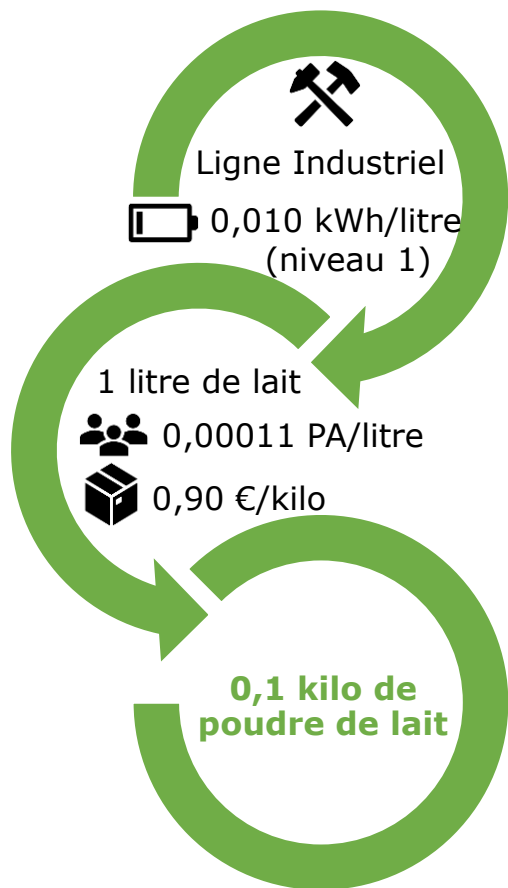

 Contrat

 Grossiste

Lait stérilisé UHT

Entrepôt / 25 jours
0,0010 m²/litre

 Type	Prix au litre (en €) 
Conventionnel	
	0,41 à 0,73
	0,69 à 1,05
	0,99 à 1,45
BIO	
	0,46 à 0,83
	0,80 à 1,23
	1,15 à 1,70

 Contrat

 Contrat

 Grossiste

Fromage

Entrepôt réfrigéré / 11 jours
0,0020 m²/kilo

 Type	Prix au kilo (en €) 
Conventionnel	
	3,99 à 9,17
	7,15 à 13,62
	10,49 à 19,19
BIO	
	4,58 à 10,65
	8,37 à 16,01
	12,38 à 22,68

 Contrat

 Grossiste / Restauration

Poudre de lait

 Entrepôt / 84 jours
0,0010 m²/kilo

 Type	Prix au kilo (en €) 
Conventionnel	
	3,55 à 6,60
	6,38 à 9,83
	9,36 à 13,85
BIO	
	4,08 à 7,68
	7,47 à 11,55
	11,05 à 16,38