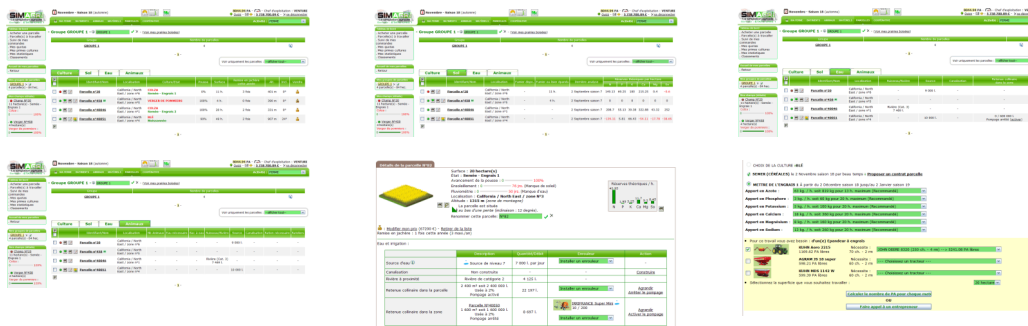

## CONCOURS SIMAGRI

-Ce Dimanche 20 Décembre 2009 avait lieu le tirage au sort pour le Concours SimAgri. 3 SimPass annuels étaient à gagner, ils ont été remportés par :

**SARL ROUEN** (Partie France 3)

**JEANJEAN\_59** (Partie France 1)

**MATT39120** (Partie France 3)

Félicitations à eux, les SimPass seront crédités rapidement. Prochain tirage le Dimanche 3 Janvier 2010 avec comme lot à remporter, une miniature agricole à l'échelle 1/32ème. N'oubliez pas de valider votre participation pour peut-être gagner ce lot.

- Déclivité et altitude pour chaque parcelle
- Ruisseau et rivière et possibilité de faire une retenue collinaire (pour irrigation)
- Composition du sol avec éléments nutritifs et apports/exportations, et analyse de sol
- Achat simplifié de semences et engrais à la Coopérative
- Précipitations exprimées en millimètres (pluviométrie)
- Nouvelles cultures, miscanthus et luzerne
- Nouvelle mise en page avec visualisation globale de ses parcelles pour un meilleur suivi